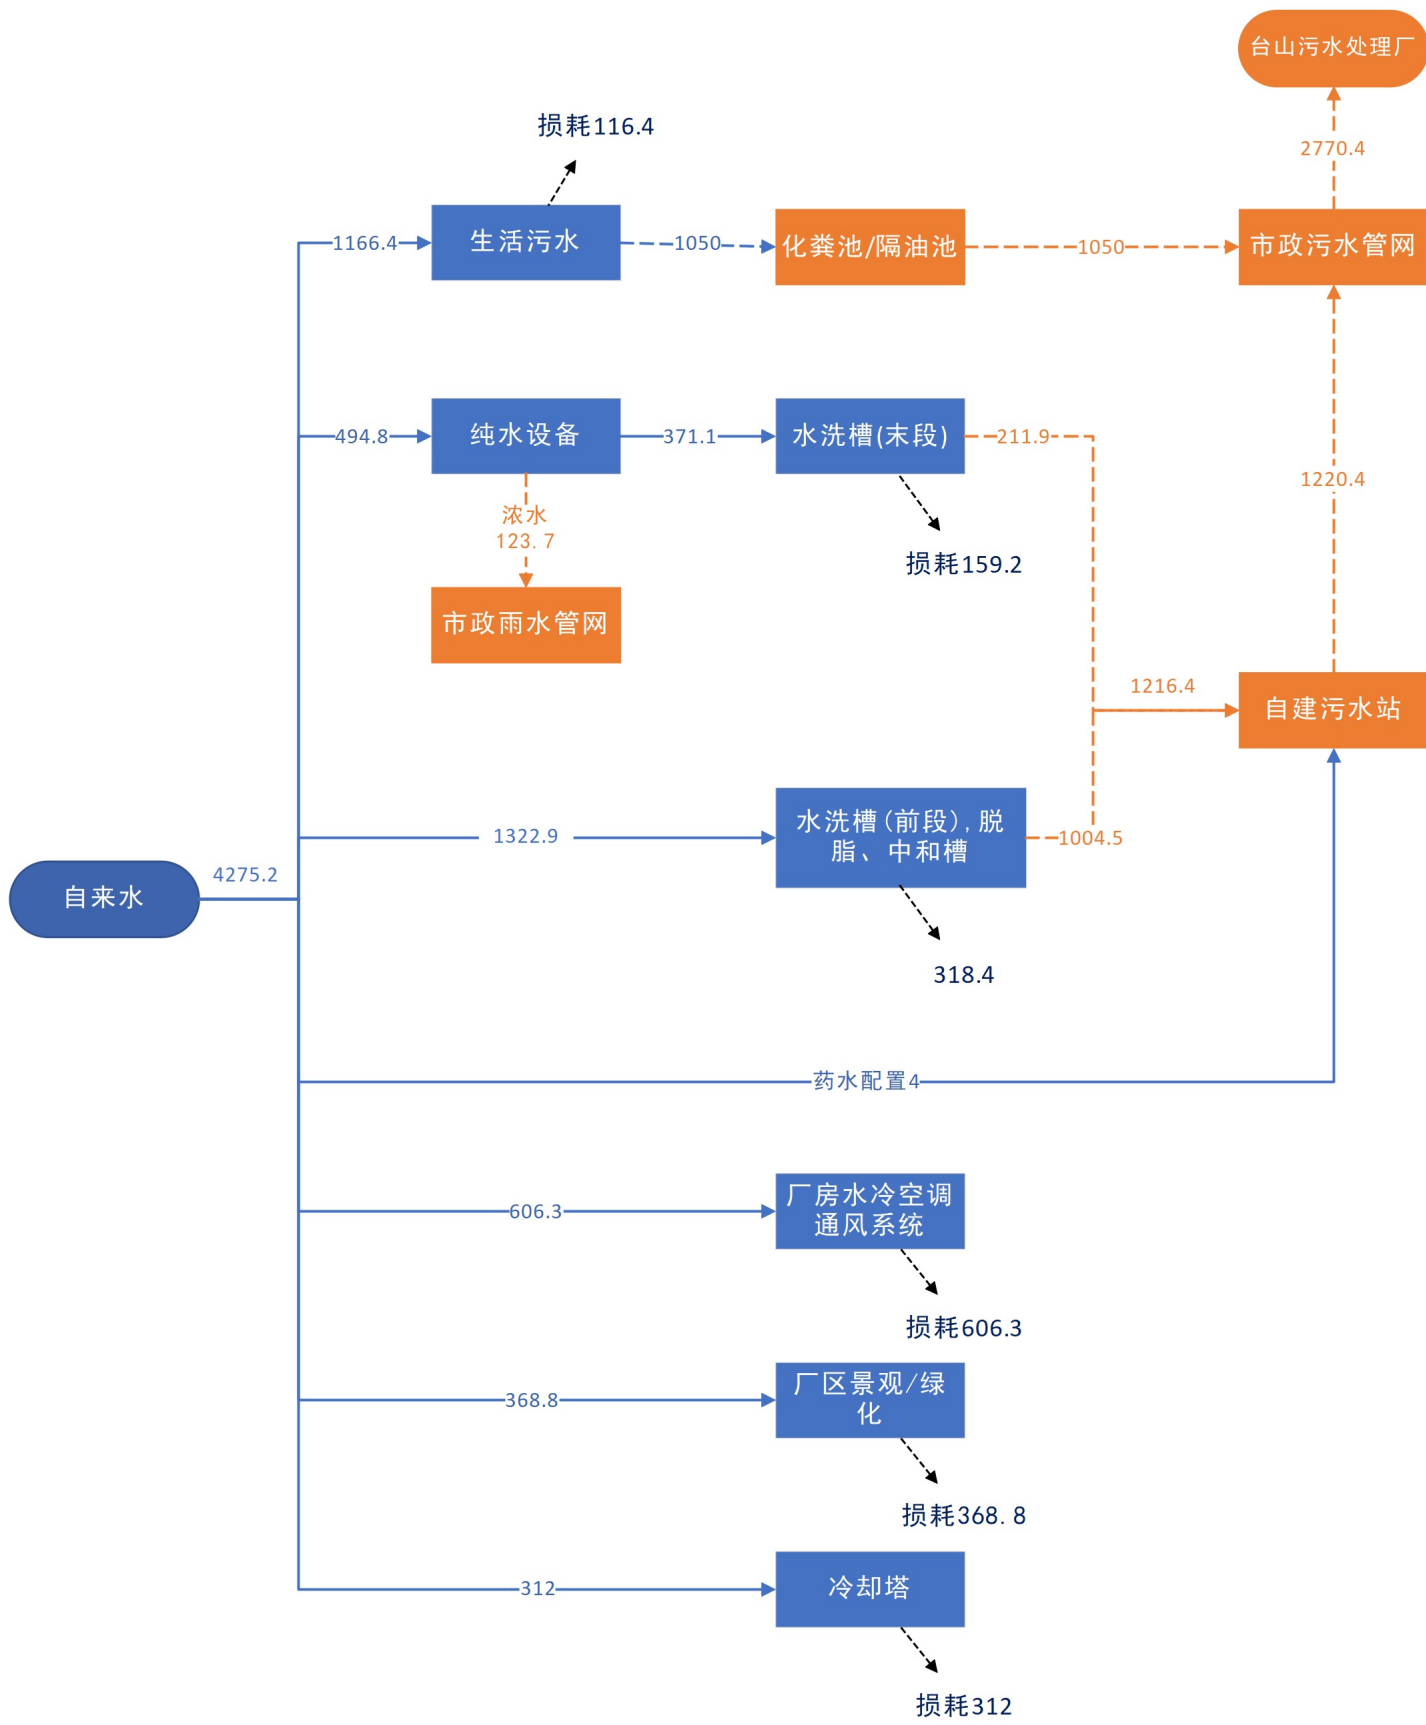

广东佰朋实业有限公司 2023年水平衡图

单位: m³/月

——→ 新鲜水

- - - - -→ 损耗

- - - - -→ 废水